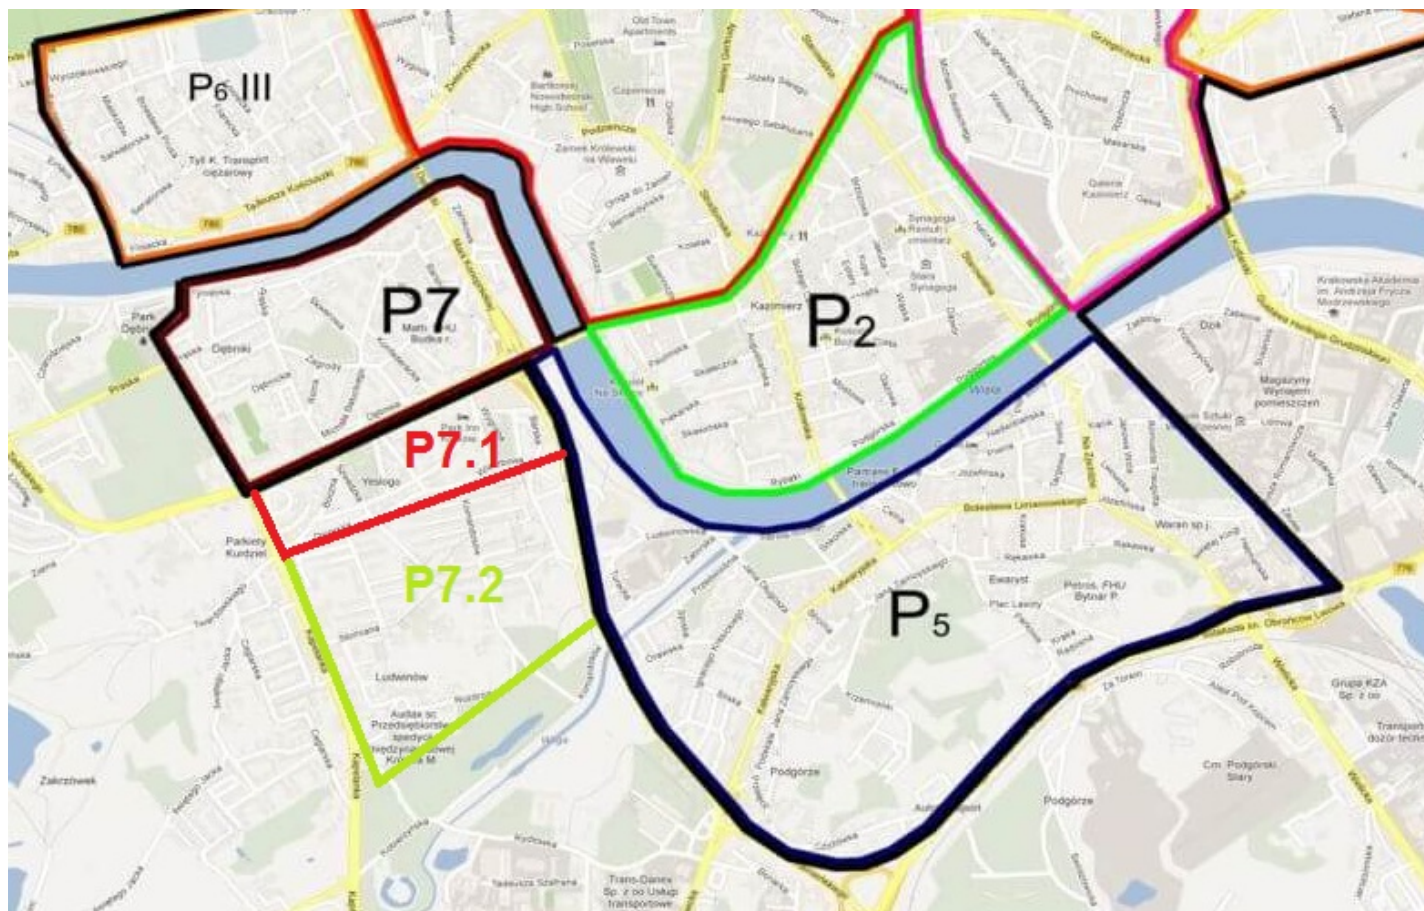

Strefa Płatnego Parkowania na osiedlu Podwawelskim?

Wpisany przez Administrator
wtorek, 15 listopada 2016 11:07

Czy strefa płatnego parkowania powinna objąć również ulice Komandosów i Słomianą?

Czy miesięczny abonament dla mieszkańca w wysokości 10 zł to dużo za komfort parkowania?
W 2012 r. mieszkańcy opowiedzieli się przeciwko strefie czy teraz zmieniają zdanie?